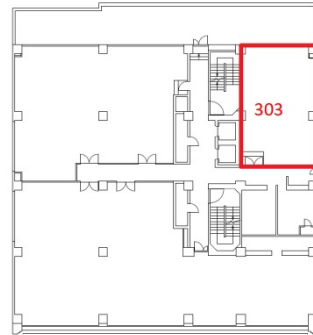

金沢三栄ビル 3階22.99坪

石川県金沢市上堤町2-37

物件MAP

賃貸条件	
月額賃料	206,910円（税別）
坪数	22.99坪
坪単価	9,000円（税別）
共益費	賃料に含む
礼金	無し
敷金（保証金）	6ヶ月
階数	3階（303）
入居可能日	即日

ビル情報	
所在地	石川県金沢市上堤町2-37
最寄り駅	JR北陸本線 金沢駅 徒歩19分 北陸鉄道浅野川線 北鉄金沢駅 徒歩19分
エリア	石川
竣工	1971年3月
耐震	耐震補強済
階数	地上11階 地下1階
用途	事務所
構造	RC造

設備情報	
エレベーター	2基
空調	個別空調
OAフロア	
基準階天井高	2,350mm
光ファイバー	有り
トイレ	男女別・室外
セキュリティ	有り
駐車場	有り