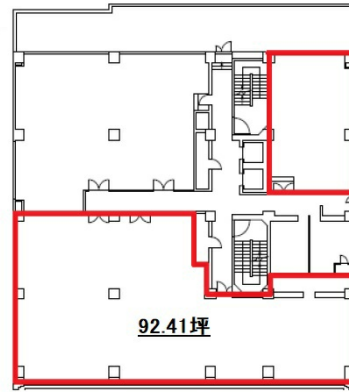

金沢三栄ビル 3階92.41坪

石川県金沢市上堤町2-37

物件MAP

賃貸条件	
坪数	92.41坪
階数	3階 (302)
入居可能日	
ビル情報	
所在地	石川県金沢市上堤町2-37
最寄り駅	JR北陸本線 金沢駅 徒歩19分 北陸鉄道浅野川線 北鉄金沢駅 徒歩19分
エリア	石川
竣工	1971年3月
耐震	耐震補強済
階数	地上11階 地下1階
用途	事務所
構造	RC造
設備情報	
エレベーター	2基
空調	個別空調
OAフロア	
基準階天井高	2,350mm
光ファイバー	有り
トイレ	男女別・室外
セキュリティ	有り
駐車場	有り