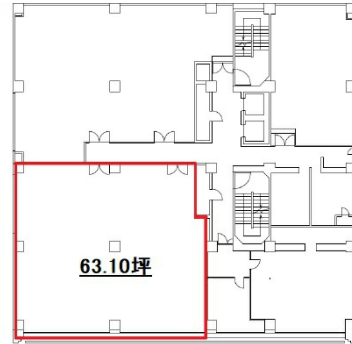

## 物件MAP

| 賃貸条件   |  |
|--------|--|
| 坪数     | 63.1坪                                    |
| 階数     | 8階 (802)                                 |
| 入居可能日  |  |
| ビル情報   |  |
| 所在地    | 石川県金沢市上堤町2-37                            |
| 最寄り駅   | JR北陸本線 金沢駅 徒歩19分<br>北陸鉄道浅野川線 北鉄金沢駅 徒歩19分 |
| エリア    | 石川                                       |
| 竣工     | 1971年3月                                  |
| 耐震     | 耐震補強済                                    |
| 階数     | 地上11階 地下1階                               |
| 用途     | 事務所                                      |
| 構造     | RC造                                      |
| 設備情報   |  |
| エレベーター | 2基                                       |
| 空調     | 個別空調                                     |
| OAフロア  |  |
| 基準階天井高 | 2,350mm                                  |
| 光ファイバー | 有り                                       |
| トイレ    | 男女別・室外                                   |
| セキュリティ | 有り                                       |
| 駐車場    | 有り                                       |