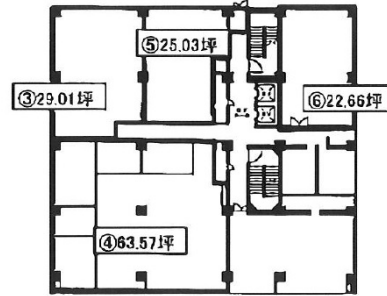

金沢三栄ビル 4階22.66坪

石川県金沢市上堤町2-37

物件MAP

賃貸条件	
坪数	22.66坪
階数	4階 (405)
入居可能日	
ビル情報	
所在地	石川県金沢市上堤町2-37
最寄り駅	JR北陸本線 金沢駅 徒歩19分 北陸鉄道浅野川線 北鉄金沢駅 徒歩19分
エリア	石川
竣工	1971年3月
耐震	耐震補強済
階数	地上11階 地下1階
用途	事務所
構造	RC造
設備情報	
エレベーター	2基
空調	個別空調
OAフロア	
基準階天井高	2,350mm
光ファイバー	有り
トイレ	男女別・室外
セキュリティ	有り
駐車場	有り