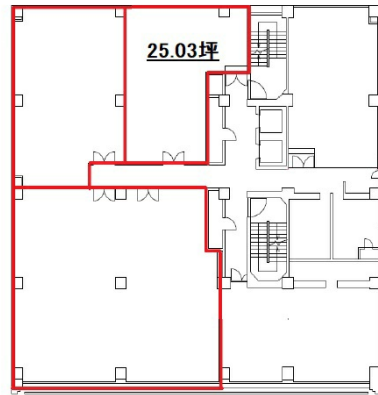

## 物件MAP

賃貸条件	
坪数	25.03坪
階数	4階 (404)
入居可能日	
ビル情報	
所在地	石川県金沢市上堤町2-37
最寄り駅	JR北陸本線 金沢駅 徒歩19分 北陸鉄道浅野川線 北鉄金沢駅 徒歩19分
エリア	石川
竣工	1971年3月
耐震	耐震補強済
階数	地上11階 地下1階
用途	事務所
構造	RC造
設備情報	
エレベーター	2基
空調	個別空調
OAフロア	
基準階天井高	2,350mm
光ファイバー	有り
トイレ	男女別・室外
セキュリティ	有り
駐車場	有り