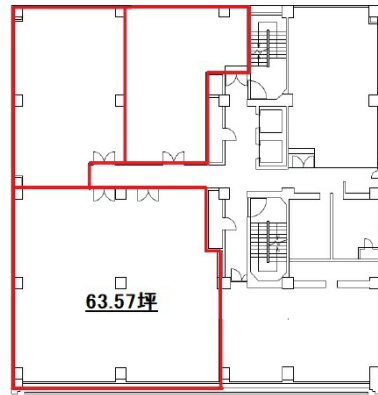

## 物件MAP

賃貸条件	
坪数	63.57坪
階数	4階 (402)
入居可能日	
ビル情報	
所在地	石川県金沢市上堤町2-37
最寄り駅	JR北陸本線 金沢駅 徒歩19分 北陸鉄道浅野川線 北鉄金沢駅 徒歩19分
エリア	石川
竣工	1971年3月
耐震	耐震補強済
階数	地上11階 地下1階
用途	事務所
構造	RC造
設備情報	
エレベーター	2基
空調	個別空調
OAフロア	
基準階天井高	2,350mm
光ファイバー	有り
トイレ	男女別・室外
セキュリティ	有り
駐車場	有り