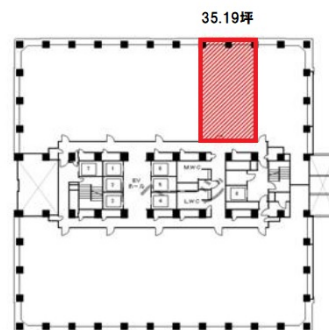

サウスポット静岡ビル 15階35.19坪

静岡県静岡市駿河区南町18-1

物件MAP

賃貸条件	
坪数	35.19坪
階数	15階
入居可能日	
ビル情報	
所在地	静岡県静岡市駿河区南町18-1
最寄り駅	JR東海道本線 静岡駅 徒歩3分 静岡鉄道静岡清水線 新静岡駅 徒歩10分
エリア	静岡
竣工	1997年3月
耐震	新耐震基準
階数	地上25階 地下2階
用途	事務所
構造	S造
設備情報	
エレベーター	7基
空調	セントラル空調
OAフロア	OAフロア
基準階天井高	2,550mm
光ファイバー	有り
トイレ	男女別・室外
セキュリティ	有り
駐車場	有り