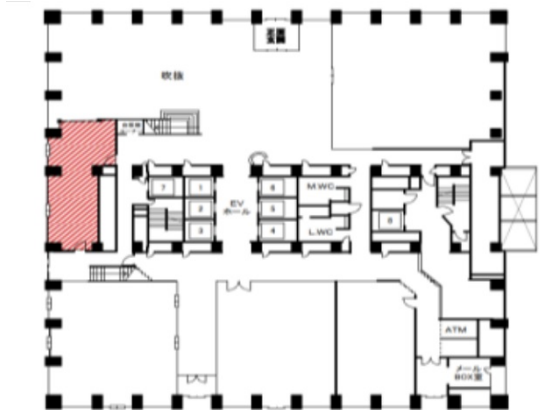

サウスポット静岡ビル 1階24.63坪

静岡県静岡市駿河区南町18-1

物件MAP

賃貸条件	
坪数	24.63坪
階数	1階
入居可能日	

ビル情報	
所在地	静岡県静岡市駿河区南町18-1
最寄り駅	JR東海道本線 静岡駅 徒歩3分 静岡鉄道静岡清水線 新静岡駅 徒歩10分
エリア	静岡
竣工	1997年3月
耐震	新耐震基準
階数	地上25階 地下2階
用途	事務所/店舗
構造	S造

設備情報	
エレベーター	7基
空調	セントラル空調
OAフロア	OAフロア
基準階天井高	2,550mm
光ファイバー	有り
トイレ	男女別・室外
セキュリティ	有り
駐車場	有り