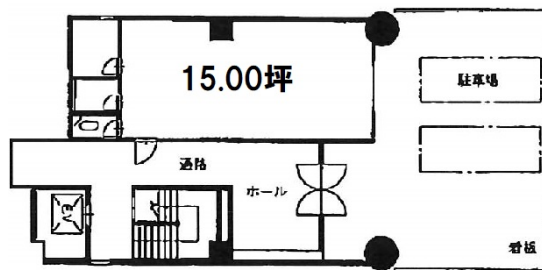

## 物件MAP

賃貸条件	
月額賃料	200,000円 (税別)
坪数	15坪
坪単価	13,333円 (税別)
共益費	賃料に含む
礼金	無し
敷金 (保証金)	8ヶ月
階数	1階 (A)
入居可能日	即日

ビル情報	
所在地	静岡県静岡市駿河区稲川1-1-3
最寄り駅	JR東海道本線 静岡駅 徒歩5分
エリア	静岡
竣工	1992年1月
耐震	新耐震基準
階数	地上5階
用途	事務所
構造	RC造