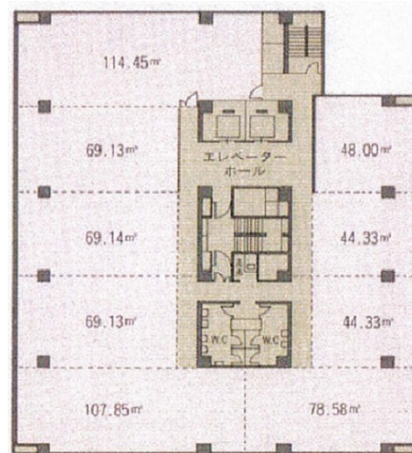

TOKAI日出町ビル 9階14.29坪

静岡県静岡市葵区日出町1-2

物件MAP

賃貸条件

月額賃料	相談
坪数	14.29坪
坪単価	相談
共益費	相談
礼金	無し
敷金（保証金）	相談
階数	9階
入居可能日	2025年10月

ビル情報

所在地	静岡県静岡市葵区日出町1-2
最寄り駅	JR東海道本線 静岡駅 徒歩9分
エリア	静岡
竣工	1967年8月
耐震	新耐震基準相当
階数	地上9階 地下1階
用途	事務所
構造	SRC造

設備情報

エレベーター	2基
空調	セントラル空調
OAフロア	OAフロア
基準階天井高	2,600mm
光ファイバー	有り
トイレ	男女別・室外
セキュリティ	有り
駐車場	有り