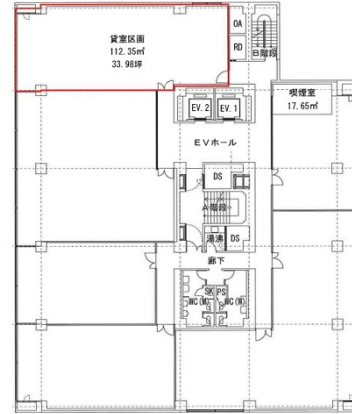

TOKAI日出町ビル 4階33.98坪

静岡県静岡市葵区日出町1-2

物件MAP

賃貸条件	
坪数	33.98坪
階数	4階
入居可能日	
ビル情報	
所在地	静岡県静岡市葵区日出町1-2
最寄り駅	JR東海道本線 静岡駅 徒歩9分
エリア	静岡
竣工	1967年8月
耐震	新耐震基準相当
階数	地上9階 地下1階
用途	事務所
構造	SRC造
設備情報	
エレベーター	2基
空調	セントラル空調
OAフロア	OAフロア
基準階天井高	2,600mm
光ファイバー	有り
トイレ	男女別・室外
セキュリティ	有り
駐車場	有り