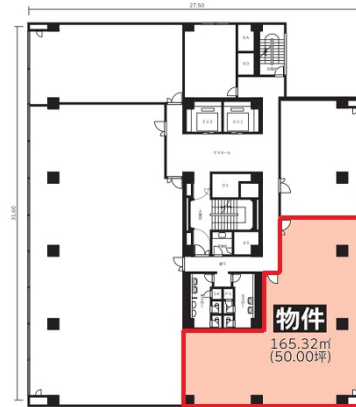

## 物件MAP

賃貸条件	
月額賃料	400,000円（税別）
坪数	50坪
坪単価	8,000円（税別）
共益費	賃料に含む
礼金	無し
敷金（保証金）	10ヶ月
階数	5階
入居可能日	2024年5月

ビル情報	
所在地	静岡県静岡市葵区日出町1-2
最寄り駅	JR東海道本線 静岡駅 徒歩9分
エリア	静岡
竣工	1967年8月
耐震	新耐震基準相当
階数	地上9階 地下1階
用途	事務所
構造	SRC造

設備情報	
エレベーター	2基
空調	セントラル空調
OAフロア	OAフロア
基準階天井高	2,600mm
光ファイバー	有り
トイレ	男女別・室外
セキュリティ	有り
駐車場	有り