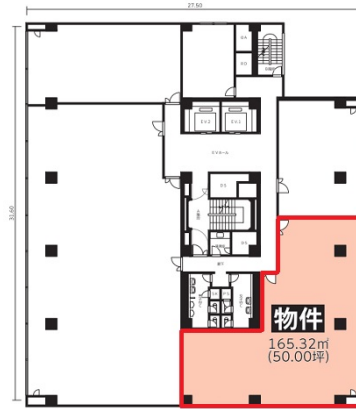

TOKAI日出町ビル 5階50坪

静岡県静岡市葵区日出町1-2

物件MAP

賃貸条件	
月額賃料	400,000円（税別）
坪数	50坪
坪単価	8,000円（税別）
共益費	賃料に含む
礼金	無し
敷金（保証金）	10ヶ月
階数	5階
入居可能日	2024年5月

ビル情報	
所在地	静岡県静岡市葵区日出町1-2
最寄り駅	JR東海道本線 静岡駅 徒歩9分
エリア	静岡
竣工	1967年8月
耐震	新耐震基準相当
階数	地上9階 地下1階
用途	事務所
構造	SRC造

設備情報	
エレベーター	2基
空調	セントラル空調
OAフロア	OAフロア
基準階天井高	2,600mm
光ファイバー	有り
トイレ	男女別・室外
セキュリティ	有り
駐車場	有り

TOKAI日出町ビル 5階50坪 静岡県静岡市葵区日出町1-2

静岡（ビルID：0013373）の賃貸オフィス

貸事務所・レンタルオフィス・オフィス移転なら**QuickService**

物件詳細はこちらから

0120-55-2620

【受付時間】平日9:30~18:30