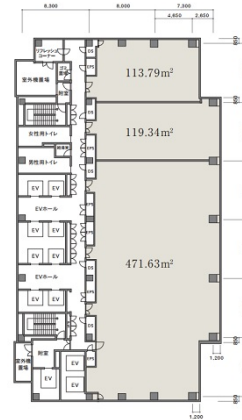

葵タワー 15階34.42坪

静岡県静岡市葵区紺屋町17-1

物件MAP

賃貸条件	
坪数	34.42坪
階数	15階 (1501-6・)
入居可能日	

ビル情報	
所在地	静岡県静岡市葵区紺屋町17-1
最寄り駅	JR東海道本線 静岡駅 徒歩2分
エリア	静岡
竣工	2010年3月
耐震	新耐震基準
階数	地上25階 地下2階
用途	事務所
構造	S造

設備情報	
エレベーター	17基
空調	個別空調
OAフロア	その他
基準階天井高	
光ファイバー	有り
トイレ	男女別・室外
セキュリティ	有り
駐車場	無し