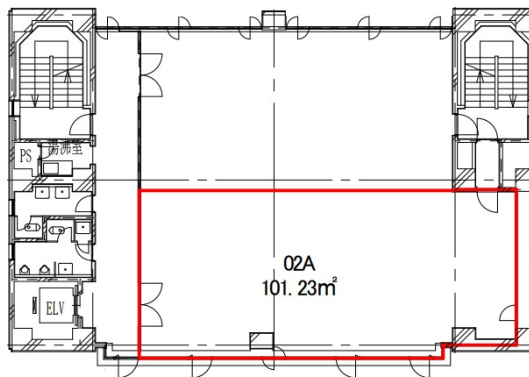

富士火災静岡ビル 2階30.62坪

静岡県静岡市葵区黒金町20-1

物件MAP

賃貸条件	
月額賃料	229,650円（税別）
坪数	30.62坪
坪単価	7,500円（税別）
共益費	76,550円
礼金	無し
敷金（保証金）	12ヶ月
階数	2階
入居可能日	相談

ビル情報	
所在地	静岡県静岡市葵区黒金町20-1
最寄り駅	JR東海道本線 静岡駅 徒歩5分
エリア	静岡
竣工	1985年9月
耐震	新耐震基準
階数	地上8階
用途	事務所
構造	SRC造

設備情報	
エレベーター	1基
空調	個別空調
OAフロア	
基準階天井高	2,500mm
光ファイバー	有り
トイレ	男女別・室外
セキュリティ	有り
駐車場	有り