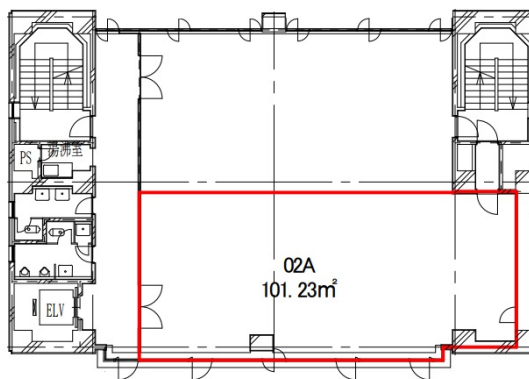

富士火災静岡ビル 2階30.62坪

静岡県静岡市葵区黒金町20-1

物件MAP

賃貸条件	
月額賃料	229,650円（税別）
坪数	30.62坪
坪単価	7,500円（税別）
共益費	76,550円
礼金	無し
敷金（保証金）	12ヶ月
階数	2階
入居可能日	相談

ビル情報	
所在地	静岡県静岡市葵区黒金町20-1
最寄り駅	JR東海道本線 静岡駅 徒歩5分
エリア	静岡
竣工	1985年9月
耐震	新耐震基準
階数	地上8階
用途	事務所
構造	SRC造