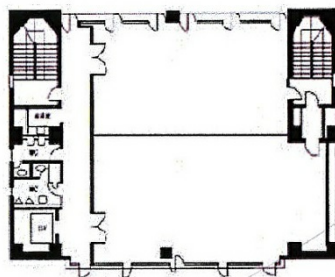

## 物件MAP

賃貸条件	
月額賃料	229,650円（税別）
坪数	30.62坪
坪単価	7,500円（税別）
共益費	76,550円
礼金	無し
敷金（保証金）	12ヶ月
階数	3階
入居可能日	即日

ビル情報	
所在地	静岡県静岡市葵区黒金町20-1
最寄り駅	JR東海道本線 静岡駅 徒歩5分
エリア	静岡
竣工	1985年9月
耐震	新耐震基準
階数	地上8階
用途	事務所
構造	SRC造

設備情報	
エレベーター	1基
空調	個別空調
OAフロア	
基準階天井高	2,500mm
光ファイバー	有り
トイレ	男女別・室外
セキュリティ	有り
駐車場	有り