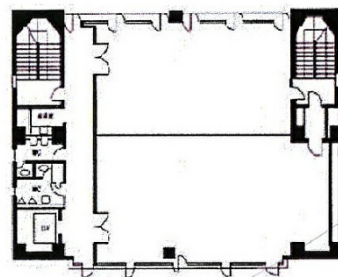

## 物件MAP

賃貸条件	
月額賃料	229,650円（税別）
坪数	30.62坪
坪単価	7,500円（税別）
共益費	76,550円
礼金	無し
敷金（保証金）	12ヶ月
階数	3階
入居可能日	即日

ビル情報	
所在地	静岡県静岡市葵区黒金町20-1
最寄り駅	JR東海道本線 静岡駅 徒歩5分
エリア	静岡
竣工	1985年9月
耐震	新耐震基準
階数	地上8階
用途	事務所
構造	SRC造

設備情報	
エレベーター	1基
空調	個別空調
OAフロア	
基準階天井高	2,500mm
光ファイバー	有り
トイレ	男女別・室外
セキュリティ	有り
駐車場	有り