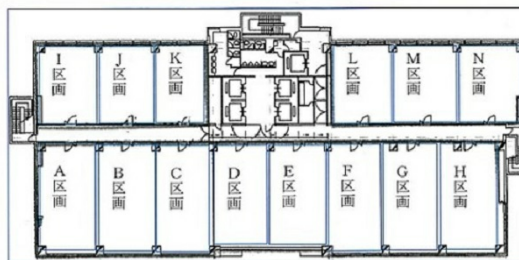

## 物件MAP

賃貸条件	
坪数	95.69坪
階数	B1階
入居可能日	

ビル情報	
所在地	静岡県静岡市葵区御幸町11-30
最寄り駅	JR東海道本線 静岡駅 徒歩2分 静岡鉄道静岡清水線 新静岡駅 徒歩4分
エリア	静岡
竣工	1994年3月
耐震	新耐震基準
階数	地上14階
用途	事務所/店舗
構造	S造

設備情報	
エレベーター	5基
空調	個別空調
OAフロア	
基準階天井高	2,600mm
光ファイバー	有り
トイレ	男女別・室外
セキュリティ	有り
駐車場	有り