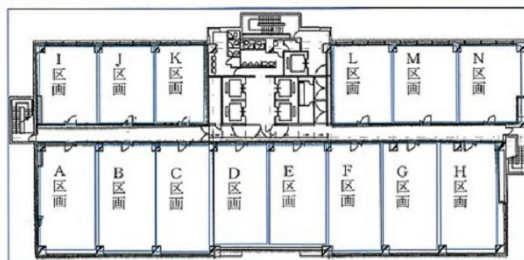

エクセルワード静岡ビル 地下1階95.69坪

静岡県静岡市葵区御幸町11-30

物件MAP

賃貸条件	
坪数	95.69坪
階数	B1階
入居可能日	

ビル情報	
所在地	静岡県静岡市葵区御幸町11-30
最寄り駅	JR東海道本線 静岡駅 徒歩2分 静岡鉄道静岡清水線 新静岡駅 徒歩4分
エリア	静岡
竣工	1994年3月
耐震	新耐震基準
階数	地上14階
用途	事務所/店舗
構造	S造

設備情報	
エレベーター	5基
空調	個別空調
OAフロア	
基準階天井高	2,600mm
光ファイバー	有り
トイレ	男女別・室外
セキュリティ	有り
駐車場	有り