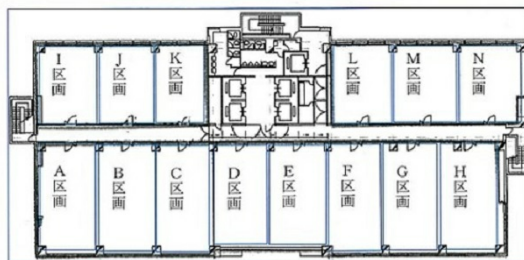

## 物件MAP

賃貸条件	
坪数	23.08坪
階数	14階
入居可能日	

ビル情報	
所在地	静岡県静岡市葵区御幸町11-30
最寄り駅	JR東海道本線 静岡駅 徒歩2分 静岡鉄道静岡清水線 新静岡駅 徒歩4分
エリア	静岡
竣工	1994年3月
耐震	新耐震基準
階数	地上14階
用途	事務所
構造	S造

設備情報	
エレベーター	5基
空調	個別空調
OAフロア	
基準階天井高	2,600mm
光ファイバー	有り
トイレ	男女別・室外
セキュリティ	有り
駐車場	有り