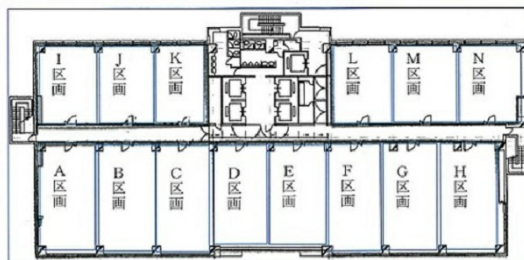

エクセルワード静岡ビル 14階23.08坪

静岡県静岡市葵区御幸町11-30

物件MAP

賃貸条件	
坪数	23.08坪
階数	14階
入居可能日	

ビル情報	
所在地	静岡県静岡市葵区御幸町11-30
最寄り駅	JR東海道本線 静岡駅 徒歩2分 静岡鉄道静岡清水線 新静岡駅 徒歩4分
エリア	静岡
竣工	1994年3月
耐震	新耐震基準
階数	地上14階
用途	事務所
構造	S造

設備情報	
エレベーター	5基
空調	個別空調
OAフロア	
基準階天井高	2,600mm
光ファイバー	有り
トイレ	男女別・室外
セキュリティ	有り
駐車場	有り