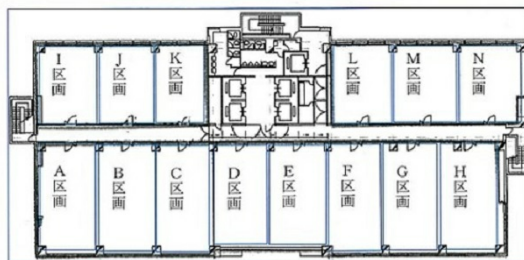

エクセルワード静岡ビル 11階23.18坪

静岡県静岡市葵区御幸町11-30

物件MAP

賃貸条件	
坪数	23.18坪
階数	11階
入居可能日	

ビル情報	
所在地	静岡県静岡市葵区御幸町11-30
最寄り駅	JR東海道本線 静岡駅 徒歩2分 静岡鉄道静岡清水線 新静岡駅 徒歩4分
エリア	静岡
竣工	1994年3月
耐震	新耐震基準
階数	地上14階
用途	事務所
構造	S造

設備情報	
エレベーター	5基
空調	個別空調
OAフロア	
基準階天井高	2,600mm
光ファイバー	有り
トイレ	男女別・室外
セキュリティ	有り
駐車場	有り