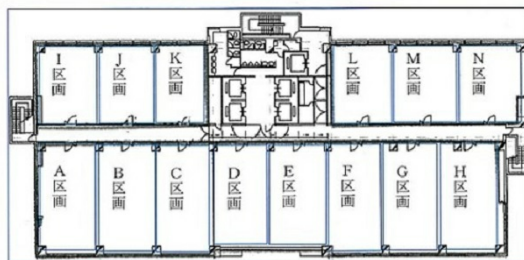

エクセルワード静岡ビル 13階19.92坪

静岡県静岡市葵区御幸町11-30

物件MAP

賃貸条件	
月額賃料	相談
坪数	19.92坪
坪単価	相談
共益費	相談
礼金	無し
敷金（保証金）	12ヶ月
階数	13階
入居可能日	2024年5月

ビル情報	
所在地	静岡県静岡市葵区御幸町11-30
最寄り駅	JR東海道本線 静岡駅 徒歩2分 静岡鉄道静岡清水線 新静岡駅 徒歩4分
エリア	静岡
竣工	1994年3月
耐震	新耐震基準
階数	地上14階
用途	事務所
構造	S造

設備情報	
エレベーター	5基
空調	個別空調
OAフロア	
基準階天井高	2,600mm
光ファイバー	有り
トイレ	男女別・室外
セキュリティ	有り
駐車場	有り