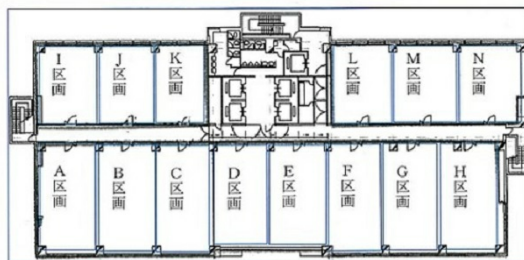

エクセルワード静岡ビル 12階18.05坪

静岡県静岡市葵区御幸町11-30

物件MAP

賃貸条件	
坪数	18.05坪
階数	12階
入居可能日	

ビル情報	
所在地	静岡県静岡市葵区御幸町11-30
最寄り駅	JR東海道本線 静岡駅 徒歩2分 静岡鉄道静岡清水線 新静岡駅 徒歩4分
エリア	静岡
竣工	1994年3月
耐震	新耐震基準
階数	地上14階
用途	事務所
構造	S造

設備情報	
エレベーター	5基
空調	個別空調
OAフロア	
基準階天井高	2,600mm
光ファイバー	有り
トイレ	男女別・室外
セキュリティ	有り
駐車場	有り