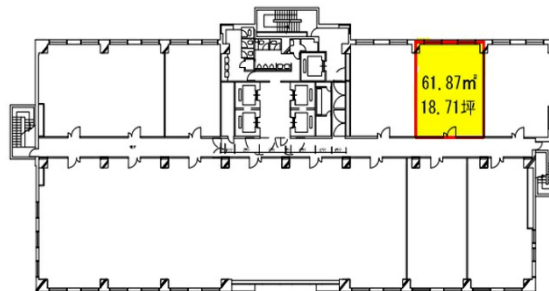

## 物件MAP

賃貸条件	
坪数	18.71坪
階数	14階
入居可能日	
ビル情報	
所在地	静岡県静岡市葵区御幸町11-30
最寄り駅	JR東海道本線 静岡駅 徒歩2分 静岡鉄道静岡清水線 新静岡駅 徒歩4分
エリア	静岡
竣工	1994年3月
耐震	新耐震基準
階数	地上14階
用途	事務所
構造	S造
設備情報	
エレベーター	5基
空調	個別空調
OAフロア	
基準階天井高	2,600mm
光ファイバー	有り
トイレ	男女別・室外
セキュリティ	有り
駐車場	有り