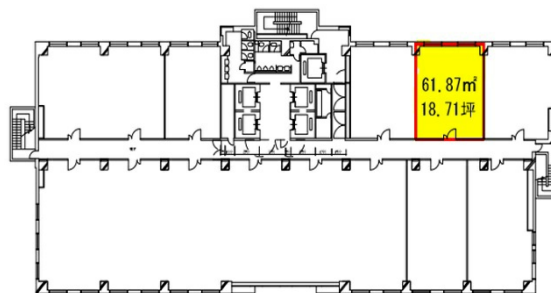

## 物件MAP

賃貸条件	
坪数	18.71坪
階数	14階
入居可能日	
ビル情報	
所在地	静岡県静岡市葵区御幸町11-30
最寄り駅	JR東海道本線 静岡駅 徒歩2分 静岡鉄道静岡清水線 新静岡駅 徒歩4分
エリア	静岡
竣工	1994年3月
耐震	新耐震基準
階数	地上14階
用途	事務所
構造	S造
設備情報	
エレベーター	5基
空調	個別空調
OAフロア	
基準階天井高	2,600mm
光ファイバー	有り
トイレ	男女別・室外
セキュリティ	有り
駐車場	有り