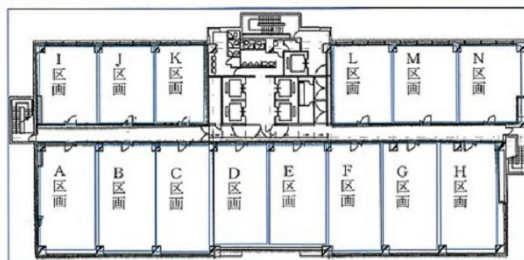

エクセルワード静岡ビル 6階34.79坪

静岡県静岡市葵区御幸町11-30

物件MAP

賃貸条件	
坪数	34.79坪
階数	6階
入居可能日	

ビル情報	
所在地	静岡県静岡市葵区御幸町11-30
最寄り駅	JR東海道本線 静岡駅 徒歩2分 静岡鉄道静岡清水線 新静岡駅 徒歩4分
エリア	静岡
竣工	1994年3月
耐震	新耐震基準
階数	地上14階
用途	事務所
構造	S造

設備情報	
エレベーター	5基
空調	個別空調
OAフロア	
基準階天井高	2,600mm
光ファイバー	有り
トイレ	男女別・室外
セキュリティ	有り
駐車場	有り