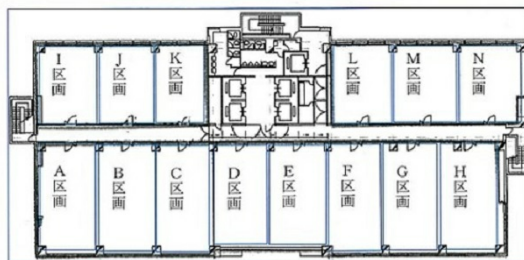

エクセルワード静岡ビル 4階16.7坪

静岡県静岡市葵区御幸町11-30

物件MAP

賃貸条件	
坪数	16.7坪
階数	4階
入居可能日	

ビル情報	
所在地	静岡県静岡市葵区御幸町11-30
最寄り駅	JR東海道本線 静岡駅 徒歩2分 静岡鉄道静岡清水線 新静岡駅 徒歩4分
エリア	静岡
竣工	1994年3月
耐震	新耐震基準
階数	地上14階
用途	事務所
構造	S造

設備情報	
エレベーター	5基
空調	個別空調
OAフロア	
基準階天井高	2,600mm
光ファイバー	有り
トイレ	男女別・室外
セキュリティ	有り
駐車場	有り