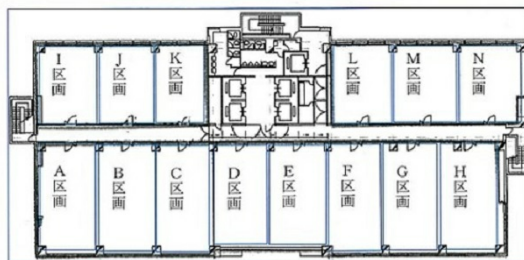

エクセルワード静岡ビル 5階46.4坪

静岡県静岡市葵区御幸町11-30

物件MAP

賃貸条件	
坪数	46.4坪
階数	5階
入居可能日	

ビル情報	
所在地	静岡県静岡市葵区御幸町11-30
最寄り駅	JR東海道本線 静岡駅 徒歩2分 静岡鉄道静岡清水線 新静岡駅 徒歩4分
エリア	静岡
竣工	1994年3月
耐震	新耐震基準
階数	地上14階
用途	事務所
構造	S造

設備情報	
エレベーター	5基
空調	個別空調
OAフロア	
基準階天井高	2,600mm
光ファイバー	有り
トイレ	男女別・室外
セキュリティ	有り
駐車場	有り