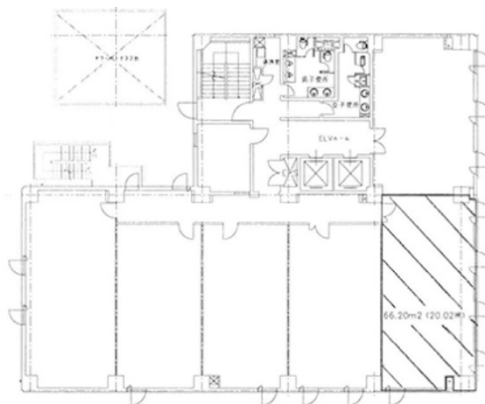

## 物件MAP

賃貸条件	
坪数	20.02坪
階数	6階
入居可能日	

ビル情報	
所在地	静岡県静岡市葵区栄町3-1
最寄り駅	静岡鉄道静岡清水線 日吉町駅 徒歩5分 JR東海道本線 静岡駅 徒歩7分
エリア	静岡
竣工	1984年10月
耐震	新耐震基準
階数	地上10階
用途	事務所
構造	SRC造

設備情報	
エレベーター	2基
空調	個別空調
OAフロア	
基準階天井高	2,600mm
光ファイバー	有り
トイレ	男女別・室外
セキュリティ	有り
駐車場	有り