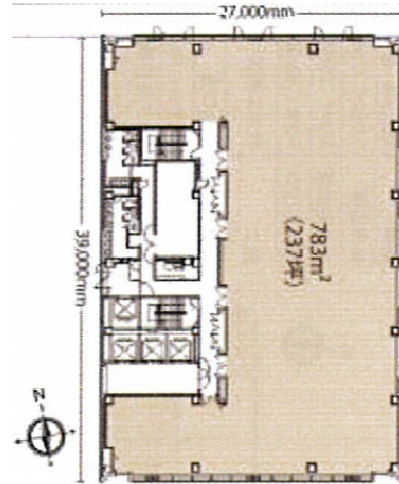

ニッセイ青森本町ビル 11階58.37坪

青森県青森市本町1-3-9

物件MAP

賃貸条件	
月額賃料	相談
坪数	58.37坪
坪単価	相談
共益費	相談
礼金	無し
敷金（保証金）	相談
階数	11階
入居可能日	即日

ビル情報	
所在地	青森県青森市本町1-3-9
最寄り駅	JR奥羽本線 青森駅 徒歩17分
エリア	青森
竣工	1998年1月
耐震	新耐震基準
階数	地上11階
用途	事務所
構造	S造

設備情報	
エレベーター	4基
空調	個別空調
OAフロア	OAフロア
基準階天井高	2,650mm
光ファイバー	有り
トイレ	男女別・室外
セキュリティ	無し
駐車場	有り

事務所移転の簡単検索サイト

Quick Service

クイックサービス

ニッセイ青森本町ビル 11階58.37坪 青森県青森市本町1-3-9

青森（ビルID：0013299）の賃貸オフィス

貸事務所・レンタルオフィス・オフィス移転ならQuickService