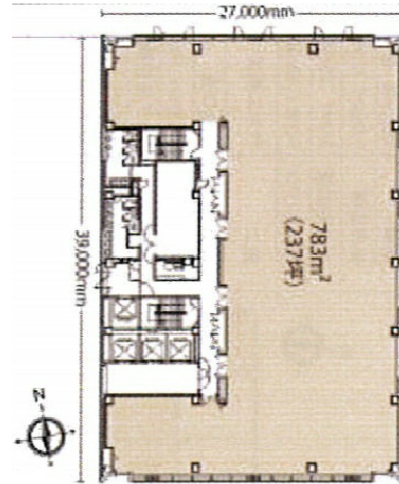

# ニッセイ青森本町ビル 11階56.31坪

青森県青森市本町1-3-9

## 物件MAP

賃貸条件	
月額賃料	相談
坪数	56.31坪
坪単価	相談
共益費	相談
礼金	無し
敷金（保証金）	相談
階数	11階
入居可能日	即日

ビル情報	
所在地	青森県青森市本町1-3-9
最寄り駅	JR奥羽本線 青森駅 徒歩17分
エリア	青森
竣工	1998年1月
耐震	新耐震基準
階数	地上11階
用途	事務所
構造	S造

設備情報	
エレベーター	4基
空調	個別空調
OAフロア	OAフロア
基準階天井高	2,650mm
光ファイバー	有り
トイレ	男女別・室外
セキュリティ	無し
駐車場	有り