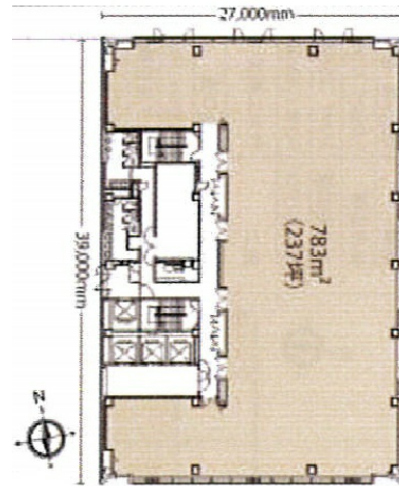

ニッセイ青森本町ビル 9階18坪

青森県青森市本町1-3-9

物件MAP

賃貸条件	
坪数	18坪
階数	9階
入居可能日	
ビル情報	
所在地	青森県青森市本町1-3-9
最寄り駅	JR奥羽本線 青森駅 徒歩17分
エリア	青森
竣工	1998年1月
耐震	新耐震基準
階数	地上11階
用途	事務所
構造	S造
設備情報	
エレベーター	4基
空調	個別空調
OAフロア	OAフロア
基準階天井高	2,650mm
光ファイバー	有り
トイレ	男女別・室外
セキュリティ	無し
駐車場	有り