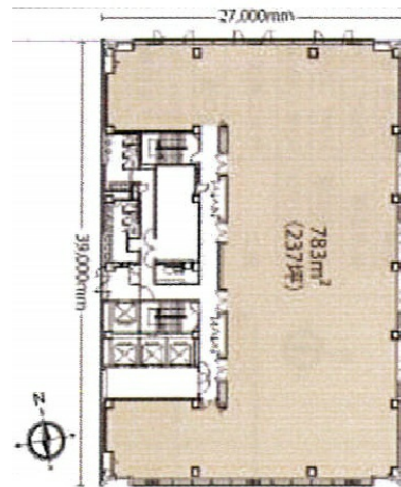

ニッセイ青森本町ビル 9階56坪

青森県青森市本町1-3-9

物件MAP

賃貸条件	
坪数	56坪
階数	9階
入居可能日	
ビル情報	
所在地	青森県青森市本町1-3-9
最寄り駅	JR奥羽本線 青森駅 徒歩17分
エリア	青森
竣工	1998年1月
耐震	新耐震基準
階数	地上11階
用途	事務所
構造	S造
設備情報	
エレベーター	4基
空調	個別空調
OAフロア	OAフロア
基準階天井高	2,650mm
光ファイバー	有り
トイレ	男女別・室外
セキュリティ	無し
駐車場	有り