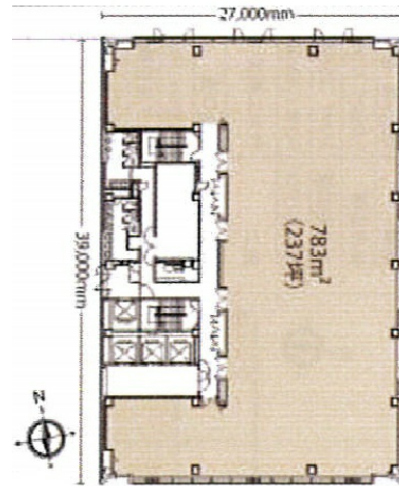

ニッセイ青森本町ビル 7階87坪

青森県青森市本町1-3-9

物件MAP

賃貸条件	
坪数	87坪
階数	7階
入居可能日	即日
ビル情報	
所在地	青森県青森市本町1-3-9
最寄り駅	JR奥羽本線 青森駅 徒歩17分
エリア	青森
竣工	1998年1月
耐震	新耐震基準
階数	地上11階
用途	事務所
構造	S造
設備情報	
エレベーター	4基
空調	個別空調
OAフロア	OAフロア
基準階天井高	2,650mm
光ファイバー	有り
トイレ	男女別・室外
セキュリティ	無し
駐車場	有り