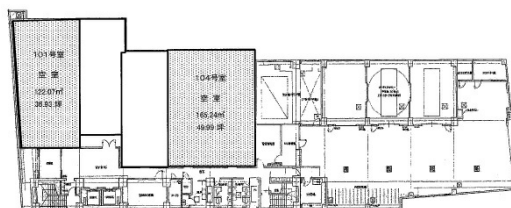

青森柳町ビル 1階49.99坪

青森県青森市本町1-2-20

物件MAP

賃貸条件	
月額賃料	相談
坪数	49.99坪
坪単価	相談
共益費	相談
礼金	無し
敷金（保証金）	相談
階数	1階（104）
入居可能日	即日

ビル情報	
所在地	青森県青森市本町1-2-20
最寄り駅	JR奥羽本線 青森駅 徒歩15分
エリア	青森
竣工	1985年11月
耐震	新耐震基準
階数	地上9階
用途	事務所
構造	SRC造

設備情報	
エレベーター	2基
空調	セントラル空調
OAフロア	その他
基準階天井高	2,700mm
光ファイバー	有り
トイレ	男女別・室外
セキュリティ	有り
駐車場	有り

事務所移転の簡単検索サイト

青森柳町ビル 1階49.99坪 青森県青森市本町1-2-20

青森（ビルID：0013298）の賃貸オフィス

クイックサービス

貸事務所・レンタルオフィス・オフィス移転ならQuickService

物件詳細はこちらから