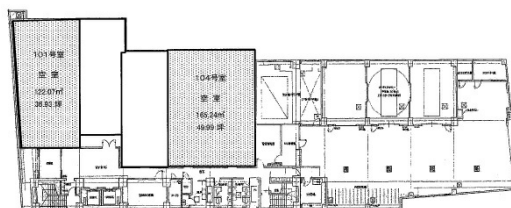

青森柳町ビル 1階36.93坪

青森県青森市本町1-2-20

物件MAP

賃貸条件	
月額賃料	相談
坪数	36.93坪
坪単価	相談
共益費	相談
礼金	無し
敷金（保証金）	相談
階数	1階（101）
入居可能日	即日

ビル情報	
所在地	青森県青森市本町1-2-20
最寄り駅	JR奥羽本線 青森駅 徒歩15分
エリア	青森
竣工	1985年11月
耐震	新耐震基準
階数	地上9階
用途	事務所
構造	SRC造

設備情報	
エレベーター	2基
空調	セントラル空調
OAフロア	その他
基準階天井高	2,700mm
光ファイバー	有り
トイレ	男女別・室外
セキュリティ	有り
駐車場	有り

事務所移転の簡単検索サイト

Quick Service

クイックサービス

青森柳町ビル 1階36.93坪 青森県青森市本町1-2-20

青森（ビルID：0013298）の賃貸オフィス

貸事務所・レンタルオフィス・オフィス移転ならQuickService