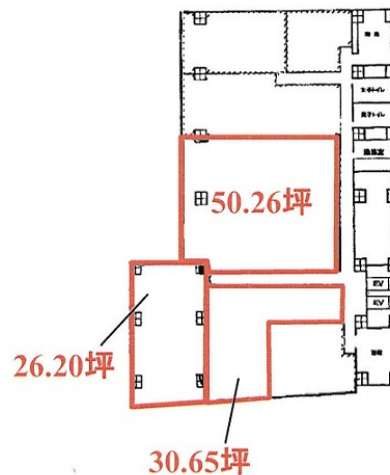

青森柳町ビル 8階30.65坪

青森県青森市本町1-2-20

物件MAP

賃貸条件	
月額賃料	相談
坪数	30.65坪
坪単価	相談
共益費	相談
礼金	無し
敷金（保証金）	相談
階数	8階（802）
入居可能日	即日

ビル情報	
所在地	青森県青森市本町1-2-20
最寄り駅	JR奥羽本線 青森駅 徒歩15分
エリア	青森
竣工	1985年11月
耐震	新耐震基準
階数	地上9階
用途	事務所
構造	SRC造

設備情報	
エレベーター	2基
空調	セントラル空調
OAフロア	その他
基準階天井高	2,700mm
光ファイバー	有り
トイレ	男女別・室外
セキュリティ	有り
駐車場	有り

事務所移転の簡単検索サイト

Quick Service

クイックサービス

青森柳町ビル 8階30.65坪 青森県青森市本町1-2-20

青森（ビルID：0013298）の賃貸オフィス

貸事務所・レンタルオフィス・オフィス移転ならQuickService