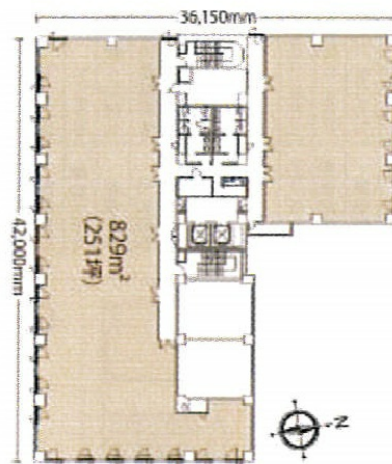

ニッセイ青森センタービル 6階67.25坪

青森県青森市長島2-25-3

物件MAP

賃貸条件	
坪数	67.25坪
階数	6階
入居可能日	
ビル情報	
所在地	青森県青森市長島2-25-3
最寄り駅	JR奥羽本線 青森駅 徒歩15分
エリア	青森
竣工	1990年1月
耐震	新耐震基準
階数	地上8階
用途	事務所
構造	S造
設備情報	
エレベーター	2基
空調	個別空調
OAフロア	OAフロア
基準階天井高	2,650mm
光ファイバー	無し
トイレ	男女別・室外
セキュリティ	無し
駐車場	有り