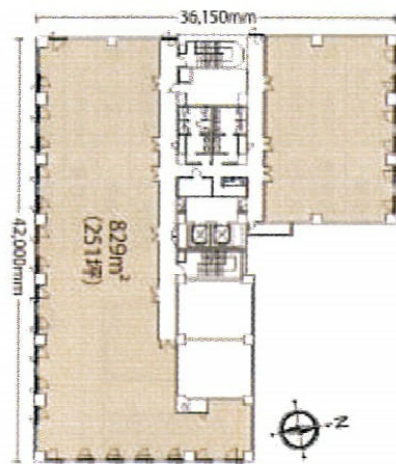

## 物件MAP

賃貸条件	
月額賃料	相談
坪数	45坪
坪単価	相談
共益費	相談
礼金	無し
敷金（保証金）	相談
階数	6階
入居可能日	2024年6月

ビル情報	
所在地	青森県青森市長島2-25-3
最寄り駅	JR奥羽本線 青森駅 徒歩15分
エリア	青森
竣工	1990年1月
耐震	新耐震基準
階数	地上8階
用途	事務所
構造	S造

設備情報	
エレベーター	2基
空調	個別空調
OAフロア	OAフロア
基準階天井高	2,650mm
光ファイバー	無し
トイレ	男女別・室外
セキュリティ	無し
駐車場	有り