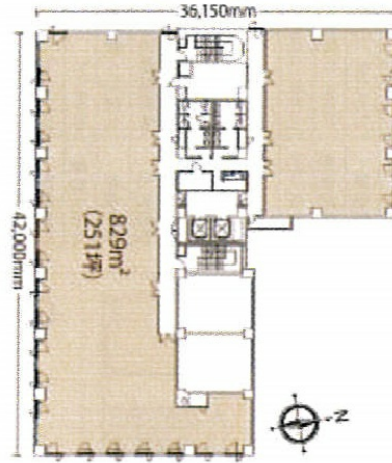

ニッセイ青森センタービル 6階45坪

青森県青森市長島2-25-3

物件MAP

賃貸条件	
月額賃料	相談
坪数	45坪
坪単価	相談
共益費	相談
礼金	無し
敷金（保証金）	相談
階数	6階
入居可能日	2024年6月

ビル情報	
所在地	青森県青森市長島2-25-3
最寄り駅	JR奥羽本線 青森駅 徒歩15分
エリア	青森
竣工	1990年1月
耐震	新耐震基準
階数	地上8階
用途	事務所
構造	S造

設備情報	
エレベーター	2基
空調	個別空調
OAフロア	OAフロア
基準階天井高	2,650mm
光ファイバー	無し
トイレ	男女別・室外
セキュリティ	無し
駐車場	有り

事務所移転の簡単検索サイト

Quick Service

クイックサービス

ニッセイ青森センタービル 6階45坪 青森県青森市長島2-25-3

青森（ビルID：0013296）の賃貸オフィス

貸事務所・レンタルオフィス・オフィス移転ならQuickService