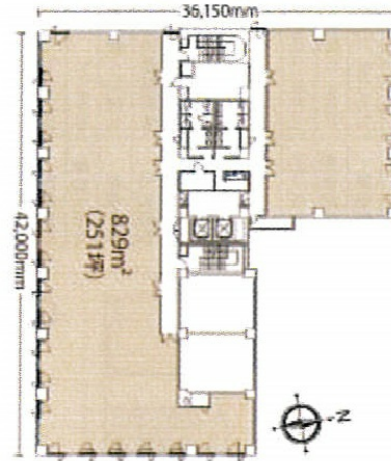

ニッセイ青森センタービル 6階25.16坪

青森県青森市長島2-25-3

物件MAP

賃貸条件	
坪数	25.16坪
階数	6階
入居可能日	
ビル情報	
所在地	青森県青森市長島2-25-3
最寄り駅	JR奥羽本線 青森駅 徒歩15分
エリア	青森
竣工	1990年1月
耐震	新耐震基準
階数	地上8階
用途	事務所
構造	S造
設備情報	
エレベーター	2基
空調	個別空調
OAフロア	OAフロア
基準階天井高	2,650mm
光ファイバー	無し
トイレ	男女別・室外
セキュリティ	無し
駐車場	有り