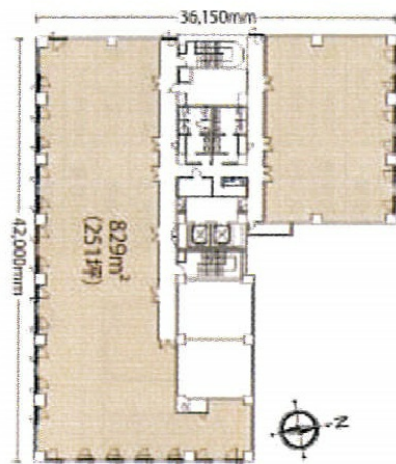

ニッセイ青森センタービル 6階25.16坪

青森県青森市長島2-25-3

物件MAP

賃貸条件	
坪数	25.16坪
階数	6階
入居可能日	
ビル情報	
所在地	青森県青森市長島2-25-3
最寄り駅	JR奥羽本線 青森駅 徒歩15分
エリア	青森
竣工	1990年1月
耐震	新耐震基準
階数	地上8階
用途	事務所
構造	S造
設備情報	
エレベーター	2基
空調	個別空調
OAフロア	OAフロア
基準階天井高	2,650mm
光ファイバー	無し
トイレ	男女別・室外
セキュリティ	無し
駐車場	有り