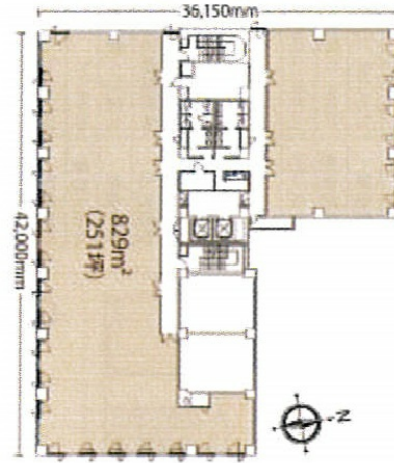

ニッセイ青森センタービル 6階22.42坪

青森県青森市長島2-25-3

物件MAP

賃貸条件	
坪数	22.42坪
階数	6階
入居可能日	
ビル情報	
所在地	青森県青森市長島2-25-3
最寄り駅	JR奥羽本線 青森駅 徒歩15分
エリア	青森
竣工	1990年1月
耐震	新耐震基準
階数	地上8階
用途	事務所
構造	S造
設備情報	
エレベーター	2基
空調	個別空調
OAフロア	OAフロア
基準階天井高	2,650mm
光ファイバー	無し
トイレ	男女別・室外
セキュリティ	無し
駐車場	有り