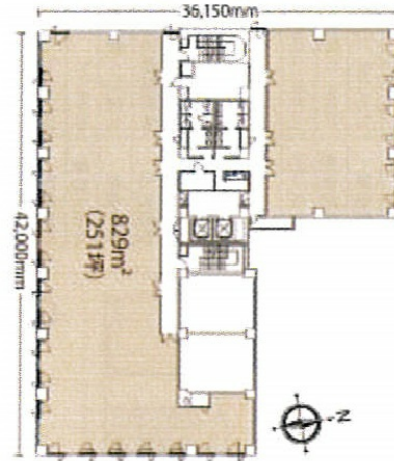

# ニッセイ青森センタービル 6階22.42坪

青森県青森市長島2-25-3

物件MAP

賃貸条件	
坪数	22.42坪
階数	6階
入居可能日	
ビル情報	
所在地	青森県青森市長島2-25-3
最寄り駅	JR奥羽本線 青森駅 徒歩15分
エリア	青森
竣工	1990年1月
耐震	新耐震基準
階数	地上8階
用途	事務所
構造	S造
設備情報	
エレベーター	2基
空調	個別空調
OAフロア	OAフロア
基準階天井高	2,650mm
光ファイバー	無し
トイレ	男女別・室外
セキュリティ	無し
駐車場	有り