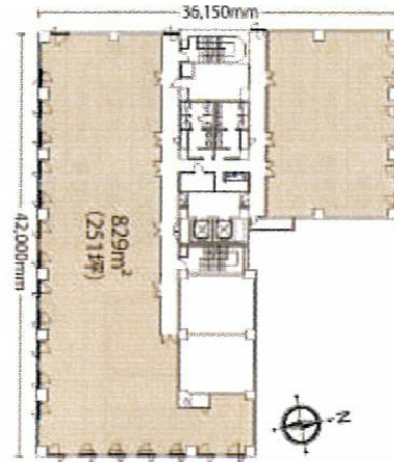

ニッセイ青森センタービル 5階49.11坪

青森県青森市長島2-25-3

物件MAP

賃貸条件	
月額賃料	相談
坪数	49.11坪
坪単価	相談
共益費	相談
礼金	無し
敷金（保証金）	相談
階数	5階
入居可能日	即日

ビル情報	
所在地	青森県青森市長島2-25-3
最寄り駅	JR奥羽本線 青森駅 徒歩15分
エリア	青森
竣工	1990年1月
耐震	新耐震基準
階数	地上8階
用途	事務所
構造	S造

設備情報	
エレベーター	2基
空調	個別空調
OAフロア	OAフロア
基準階天井高	2,650mm
光ファイバー	無し
トイレ	男女別・室外
セキュリティ	無し
駐車場	有り