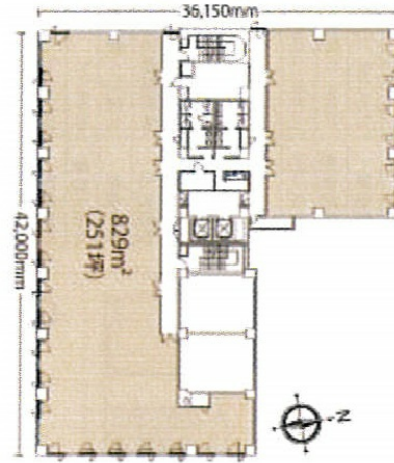

# ニッセイ青森センタービル 2階67.84坪

青森県青森市長島2-25-3

物件MAP

賃貸条件	
坪数	67.84坪
階数	2階
入居可能日	
ビル情報	
所在地	青森県青森市長島2-25-3
最寄り駅	JR奥羽本線 青森駅 徒歩15分
エリア	青森
竣工	1990年1月
耐震	新耐震基準
階数	地上8階
用途	事務所
構造	S造
設備情報	
エレベーター	2基
空調	個別空調
OAフロア	OAフロア
基準階天井高	2,650mm
光ファイバー	無し
トイレ	男女別・室外
セキュリティ	無し
駐車場	有り