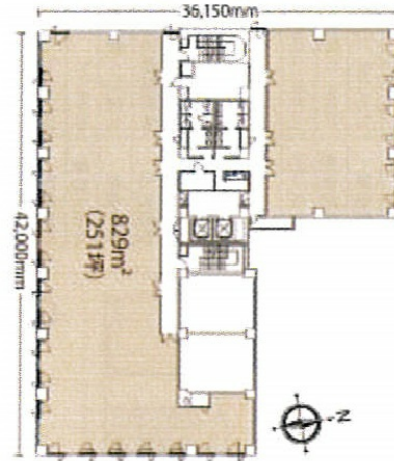

ニッセイ青森センタービル 2階46.82坪

青森県青森市長島2-25-3

物件MAP

賃貸条件	
坪数	46.82坪
階数	2階
入居可能日	
ビル情報	
所在地	青森県青森市長島2-25-3
最寄り駅	JR奥羽本線 青森駅 徒歩15分
エリア	青森
竣工	1990年1月
耐震	新耐震基準
階数	地上8階
用途	事務所
構造	S造
設備情報	
エレベーター	2基
空調	個別空調
OAフロア	OAフロア
基準階天井高	2,650mm
光ファイバー	無し
トイレ	男女別・室外
セキュリティ	無し
駐車場	有り