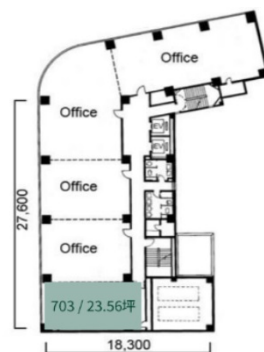

AQUA青森スクエアビル 7階23.56坪

青森県青森市長島2-13-1

物件MAP

賃貸条件	
月額賃料	相談
坪数	23.56坪
坪単価	相談
共益費	相談
礼金	無し
敷金（保証金）	6ヶ月
階数	7階（703）
入居可能日	即日

ビル情報	
所在地	青森県青森市長島2-13-1
最寄り駅	JR奥羽本線 青森駅 徒歩13分
エリア	青森
竣工	1989年5月
耐震	新耐震基準
階数	地上8階
用途	事務所
構造	SRC造

設備情報	
エレベーター	2基
空調	個別空調
OAフロア	
基準階天井高	2,600mm
光ファイバー	無し
トイレ	男女別・室外
セキュリティ	有り
駐車場	有り